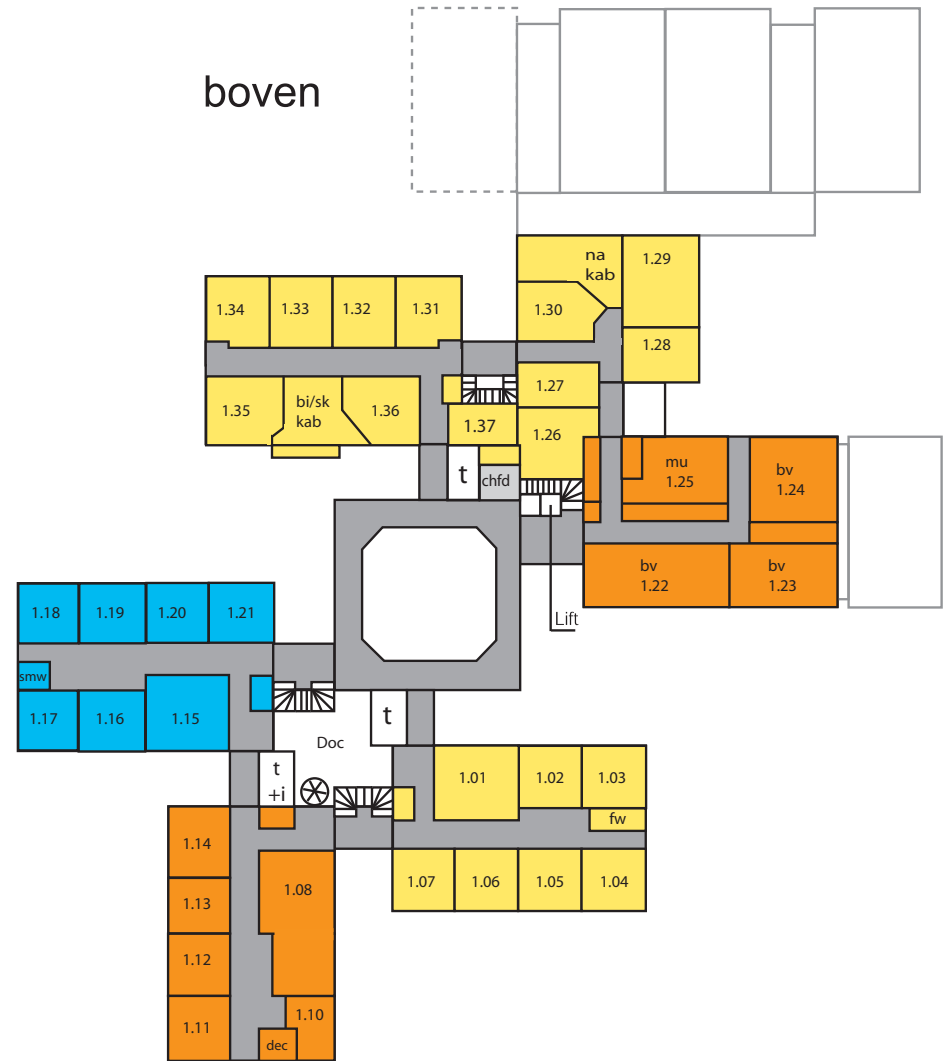

beneden

boven

AL2 afdelingsleider mavo
 AL3 afdelingsleider1 t/m 3 havo
 AL4 afdelingsleider4 en 5 havo
 bk boekenfondsruiimte
 bi/sk kab biologie-/scheikundekabinet
 bra buitenroosteractiviteiten
 bv beeldende vorming
 chfd chef facilitaire dienst
 coo conector onderwijs
 dec decanaat
 doc docentenwerkruimte
 fd conciërgeloge (= centrale post)

fw flexibele werkplek
 k keuken
 kl kledkamers
 llc1 leerlingcoördinatoren mavo + ob havo
 llc2 leerlingcoördinator 4 havo
 da directieassistentes
 mu muziek
 na kab natuurkundekabinet
 olc open leercentrum
 r rector
 rk roosterkamer
 rp reproductieruimte