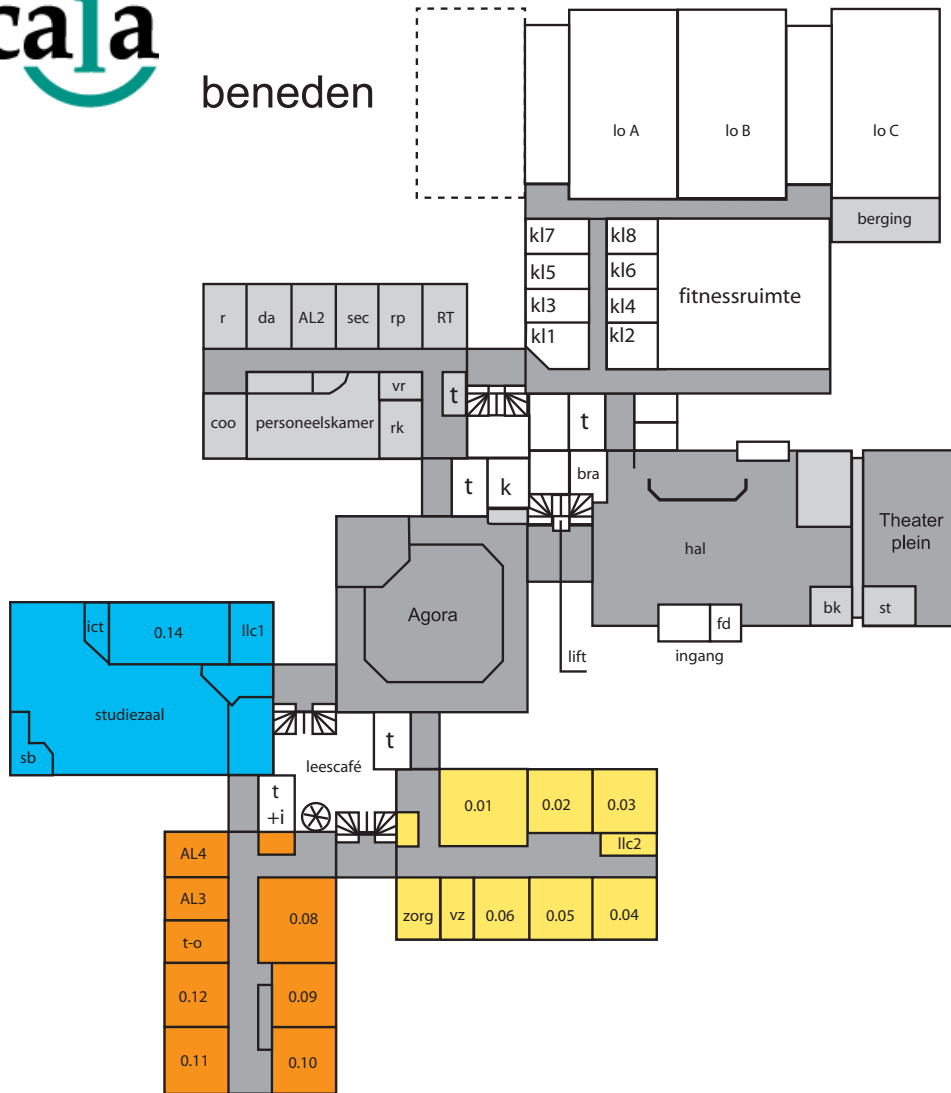

beneden

boven

AL2 afdelingsleider mavo
 AL3 afdelingsleider1 t/m 3 havo
 AL4 afdelingsleider4 en 5 havo
 bk boekenfondsruiimte
 bi/sk kab biologie-/scheikundekabinet
 bra buitenroosteractiviteiten
 bv beeldende vorming
 chfd chef facilitaire dienst
 coo conector onderwijs
 dec decanaat
 doc docentenwerkruimte
 fd conciërgeloge (= centrale post)

fw flexibele werkplek
 k keuken
 kl kledkamers
 llc1 leerlingcoördinatoren mavo + ob havo
 llc2 leerlingcoördinator 4 havo
 da directieassistentes
 mu muziek
 na kab natuurkundekabinet
 olc open leercentrum
 r rector
 rk roosterkamer
 rp reproductieruimte